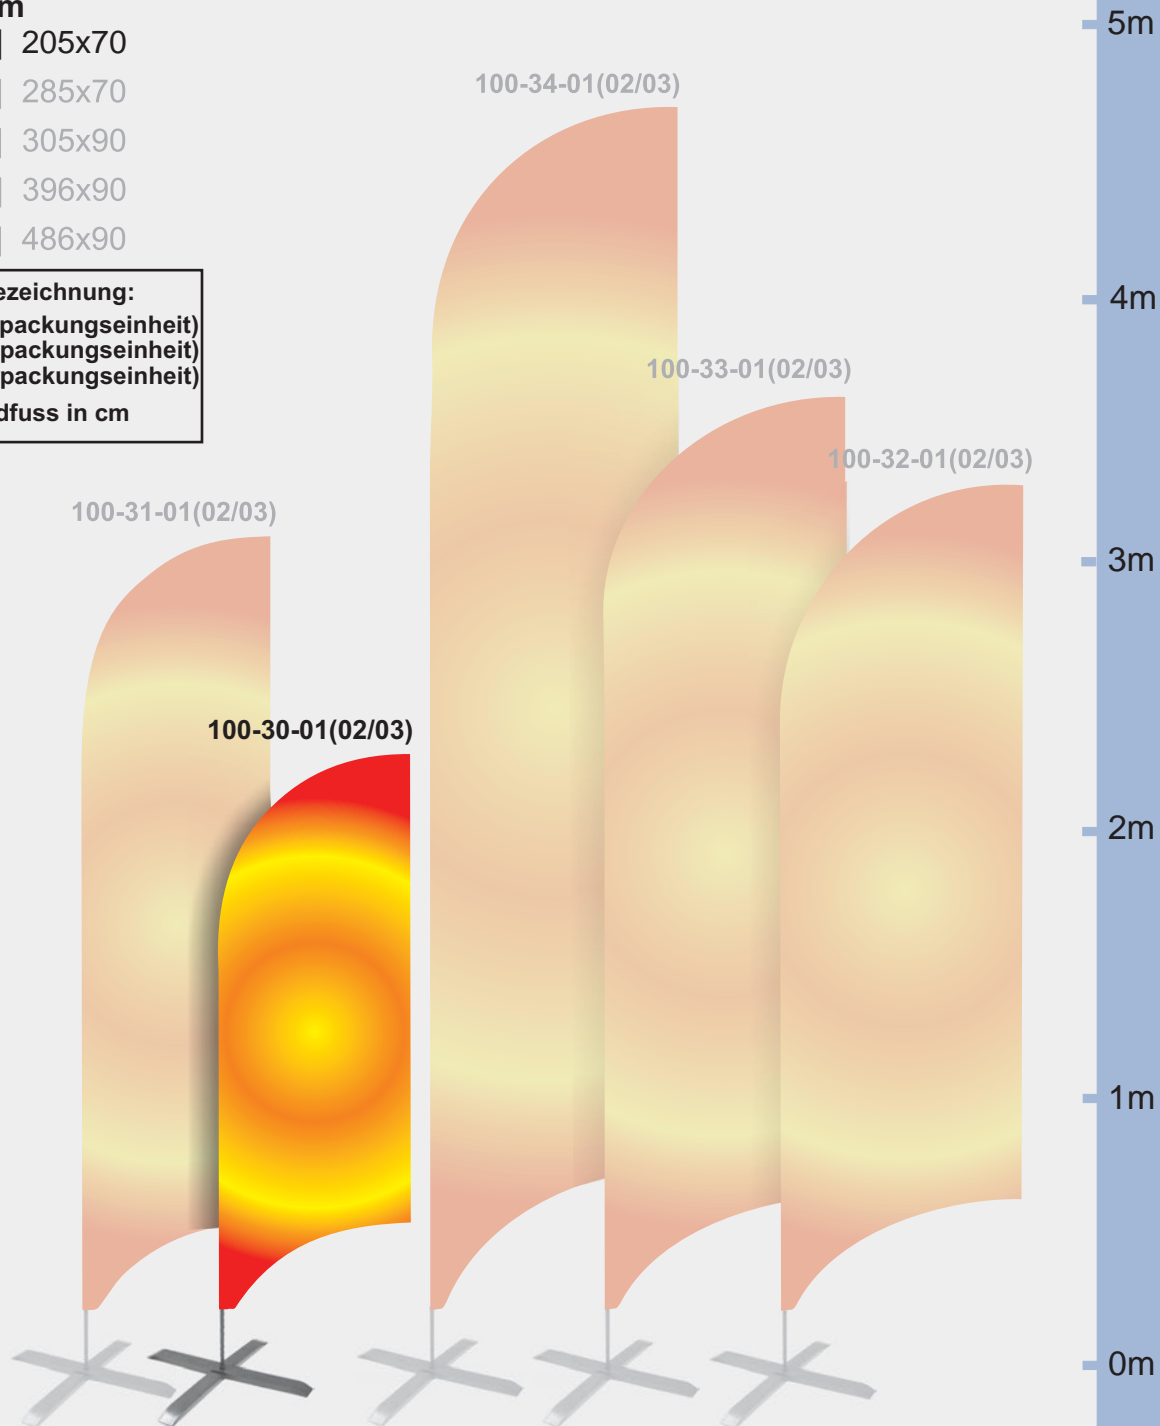

BERMUDA Beachflag

Die Beachflag mit der windschnittigen Fahnenform

Besonders für den Einsatz im Indoor - & Outdoorbereich:

Die große Fahnenfläche eignet sich ganz besonders für großflächige Aufdrucke!

Art. Nr.* **Rahmen**** **Segel**
cm

100-30-01 | 234x70 | 205x70

100-31-01 | 314x70 | 285x70

100-32-01 | 336x90 | 305x90

100-33-01 | 426x90 | 396x90

100-34-01 | 516x90 | 486x90

* Zuordnung der Artikelbezeichnung:

100-XX-01 =1 Stück (Verpackungseinheit)

100-XX-02 =4 Stück (Verpackungseinheit)

100-XX-03 =6 Stück (Verpackungseinheit)

** Rahmengröße incl.Standfuss in cm

Muster Art. Nr. 100-30-01

Qualitäts-Fahnenmasten

Fahnenzentrum Neumeyer-Abzeichen

Höfelbeetstraße 20 | 91719 Heidenheim