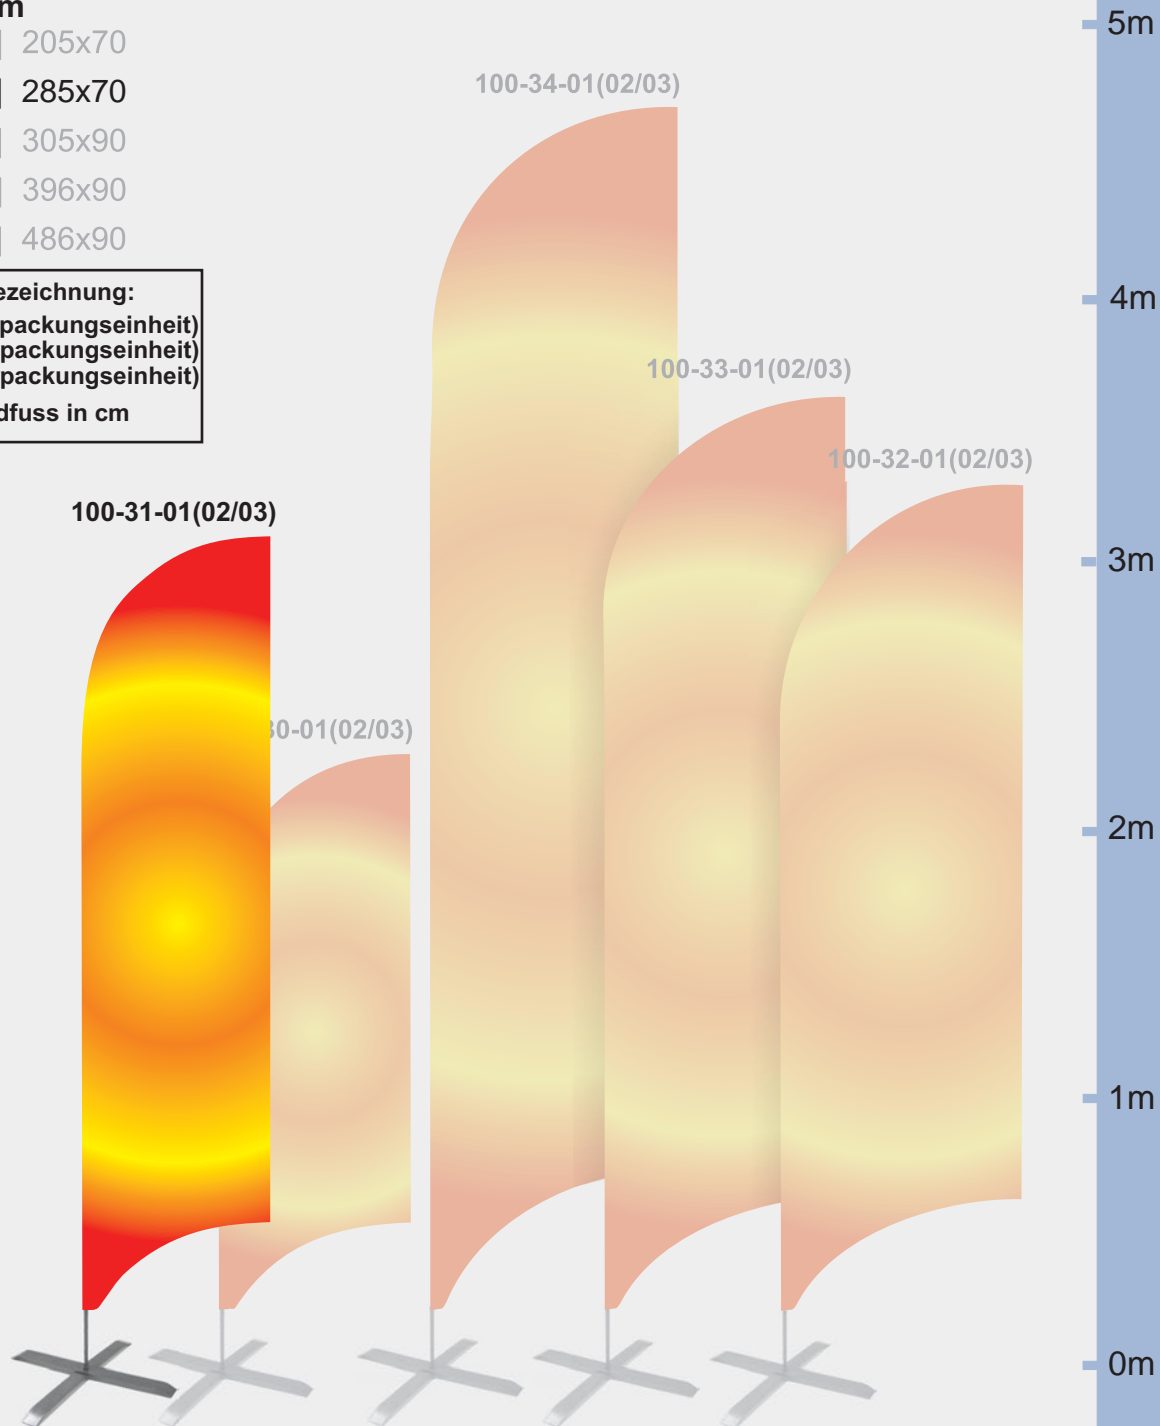

BERMUDA Beachflag

Die Beachflag mit der windschnittigen Fahnenform

Besonders für den Einsatz im Indoor - & Outdoorbereich:

Die große Fahnenfläche eignet sich ganz besonders für großflächige Aufdrucke!

Art. Nr.* **Rahmen**** **Segel**
cm

100-30-01 | 234x70 | 205x70

100-31-01 | 314x70 | 285x70

100-32-01 | 336x90 | 305x90

100-33-01 | 426x90 | 396x90

100-34-01 | 516x90 | 486x90

* Zuordnung der Artikelbezeichnung:

100-XX-01 =1 Stück (Verpackungseinheit)

100-XX-02 =4 Stück (Verpackungseinheit)

100-XX-03 =6 Stück (Verpackungseinheit)

** Rahmengröße incl.Standfuss in cm

Muster Art. Nr. 100-30-01

Qualitäts-Fahnenmasten

Fahnenzentrum Neumeyer-Abzeichen

Höfelbeetstraße 20 | 91719 Heidenheim
Tel. (09833) 98894-0 | Fax (09833) 17 84
E-Mail: verkauf@fahnenmasten-shop.de