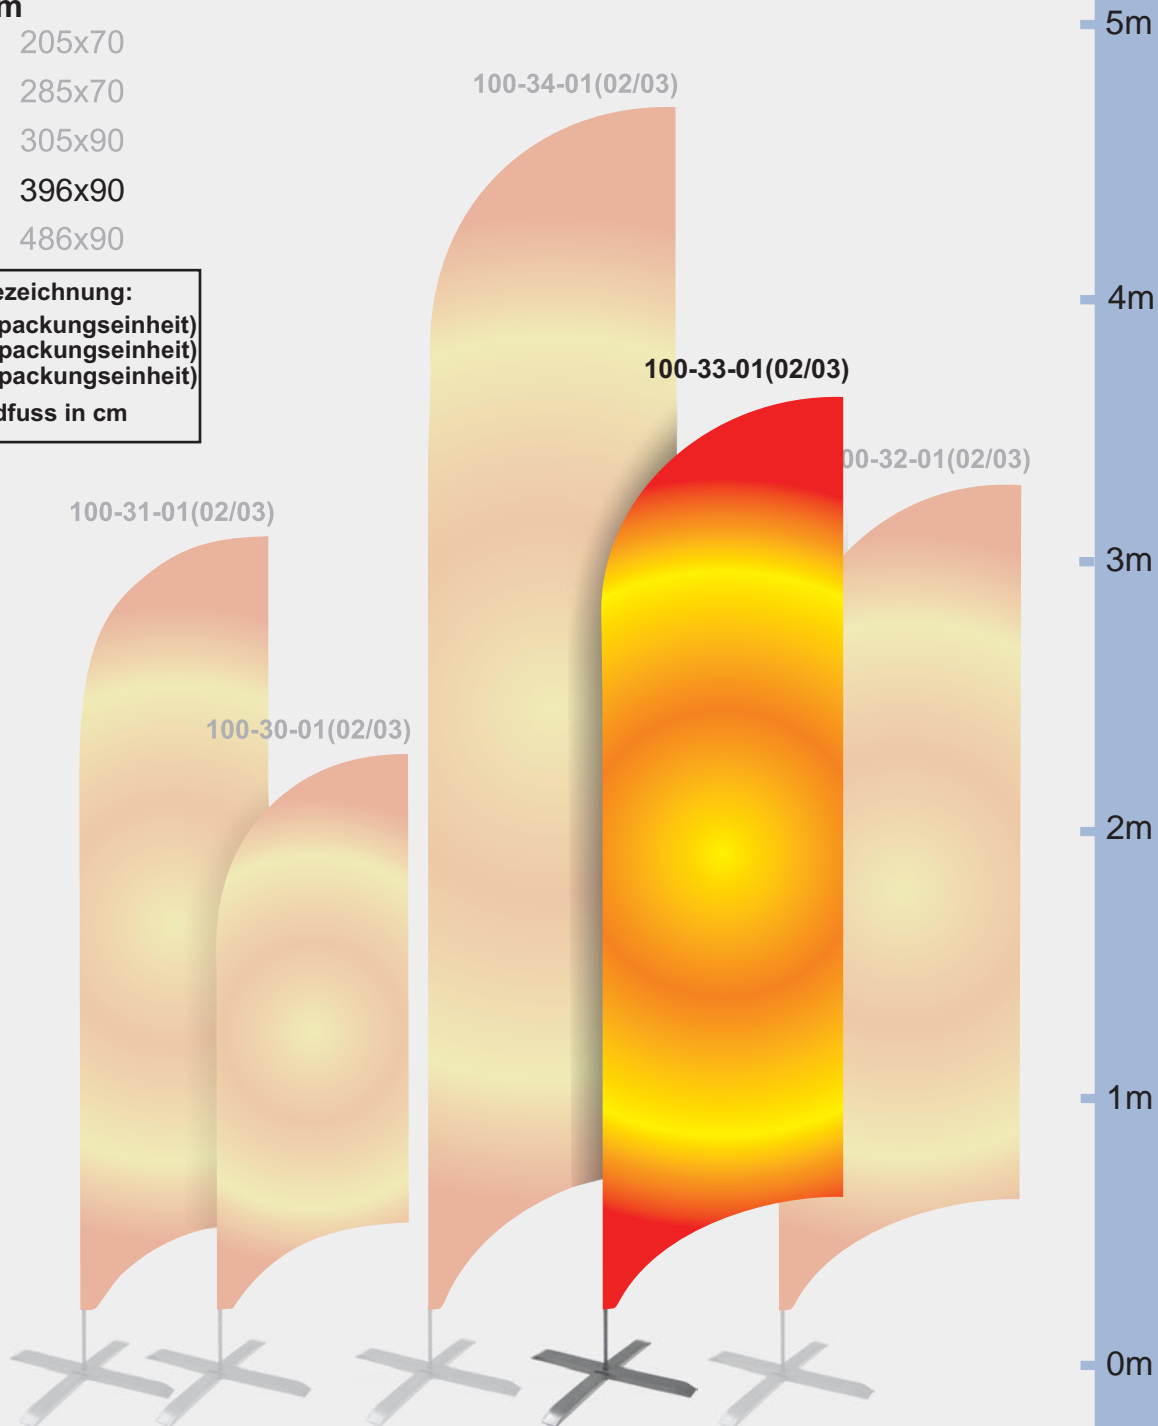

BERMUDA Beachflag

Die Beachflag mit der windschnittigen Fahnenform

Besonders für den Einsatz im Indoor - & Outdoorbereich:

Die große Fahnenfläche eignet sich ganz besonders für großflächige Aufdrucke!

Art. Nr.* **Rahmen**** **Segel**
cm

100-30-01 | 234x70 | 205x70

100-31-01 | 314x70 | 285x70

100-32-01 | 336x90 | 305x90

100-33-01 | 426x90 | 396x90

100-34-01 | 516x90 | 486x90

* Zuordnung der Artikelbezeichnung:

100-XX-01 =1 Stück (Verpackungseinheit)

100-XX-02 =4 Stück (Verpackungseinheit)

100-XX-03 =6 Stück (Verpackungseinheit)

** Rahmengröße incl.Standfuss in cm

Muster Art. Nr. 100-30-01

Qualitäts-Fahnenmasten

Fahnenzentrum Neumeyer-Abzeichen

Höfelbeetstraße 20 | 91719 Heidenheim