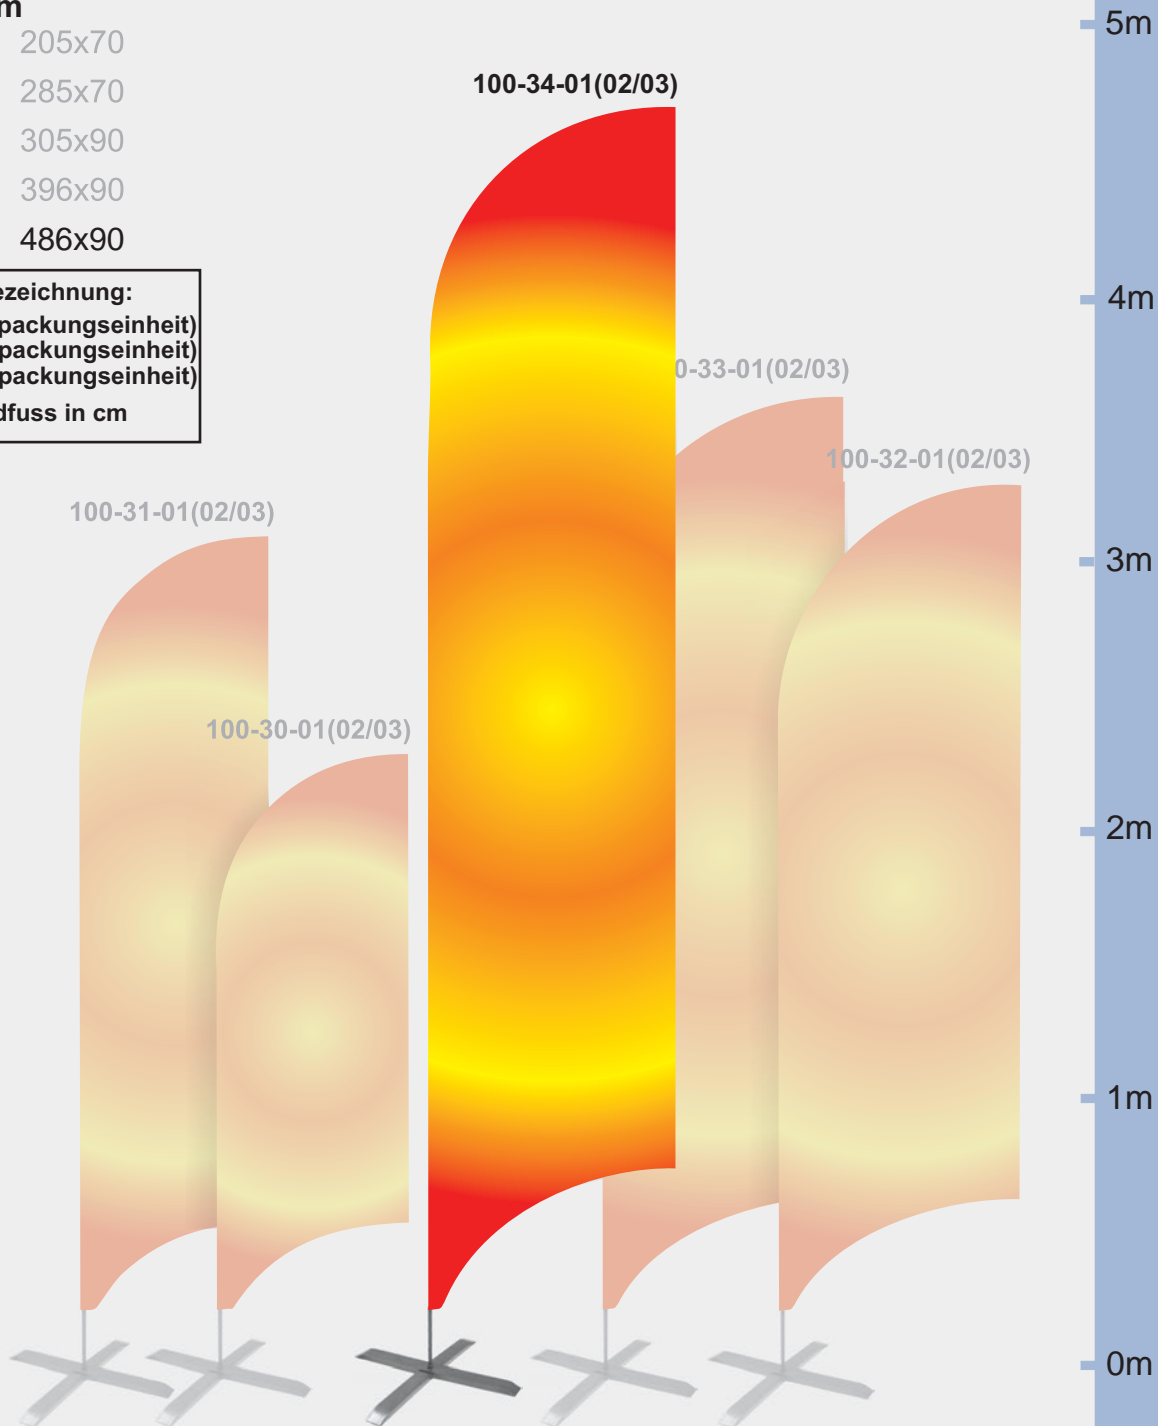

# BERMUDA Beachflag

Die Beachflag mit der windschnittigen Fahnenform

Besonders für den Einsatz im Indoor - & Outdoorbereich:

Die große Fahnenfläche eignet sich ganz besonders für großflächige Aufdrucke!

**Art. Nr.\***   **Rahmen\*\***   **Segel**  
cm

100-30-01 | 234x70 | 205x70

100-31-01 | 314x70 | 285x70

100-32-01 | 336x90 | 305x90

100-33-01 | 426x90 | 396x90

**100-34-01** | 516x90 | 486x90

\* Zuordnung der Artikelbezeichnung:

100-XX-01 = 1 Stück (Verpackungseinheit)

100-XX-02 = 4 Stück (Verpackungseinheit)

100-XX-03 = 6 Stück (Verpackungseinheit)

\*\* Rahmengröße incl. Standfuss in cm

Muster Art. Nr. 100-30-01

**Qualitäts-Fahnenmasten**

**Fahnenzentrum Neumeyer-Abzeichen**