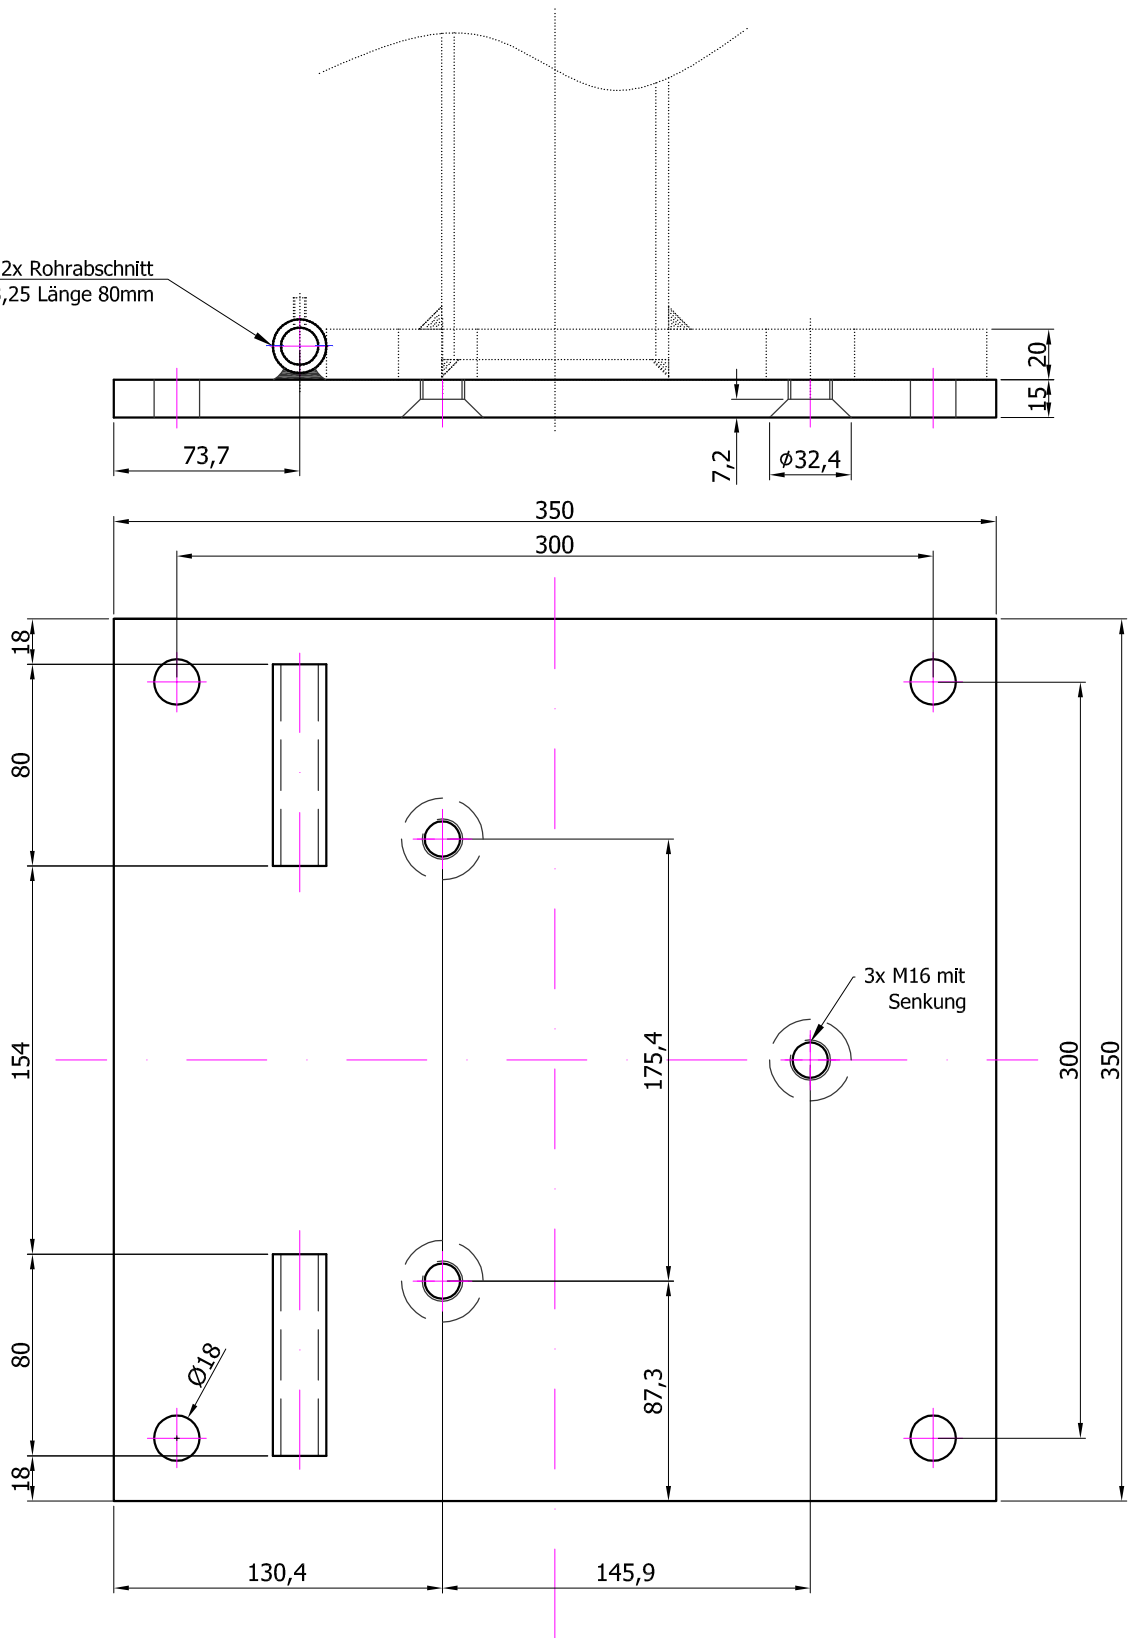

2x Rohrabschnitt  
 $\phi 21,3 \times 3,25$  Länge 80mm

**Qualitäts-Fahnenmasten**  
 Fahnenzentrum Neumeyer-Abzeichen  
 Höfelbeestraße 20 | 91719 Heidenheim  
 Tel. (09833)98 894-0 | Fax (09833) 1784  
 E-Mail: verkauf@fahnenmasten-shop.de  
 Internet: www.fahnenmasten-shop.de

Bezeichnung:

**Dübelplatte 350x350 x15 für Fußflansch 314 x20**

Art.-Nr.:

**8174.35**

Verwendungsbereich:

**NH 6,7,8m**

Werkstoff:

**SJ355**

Gezeichnet am:

30.09.2013

durch:

HS

Oberfläche:

**feuerverzinkt**

Dateiname:

Maßstab:

**1:3**

-Schutzvermerk nach DIN 34 beachten-