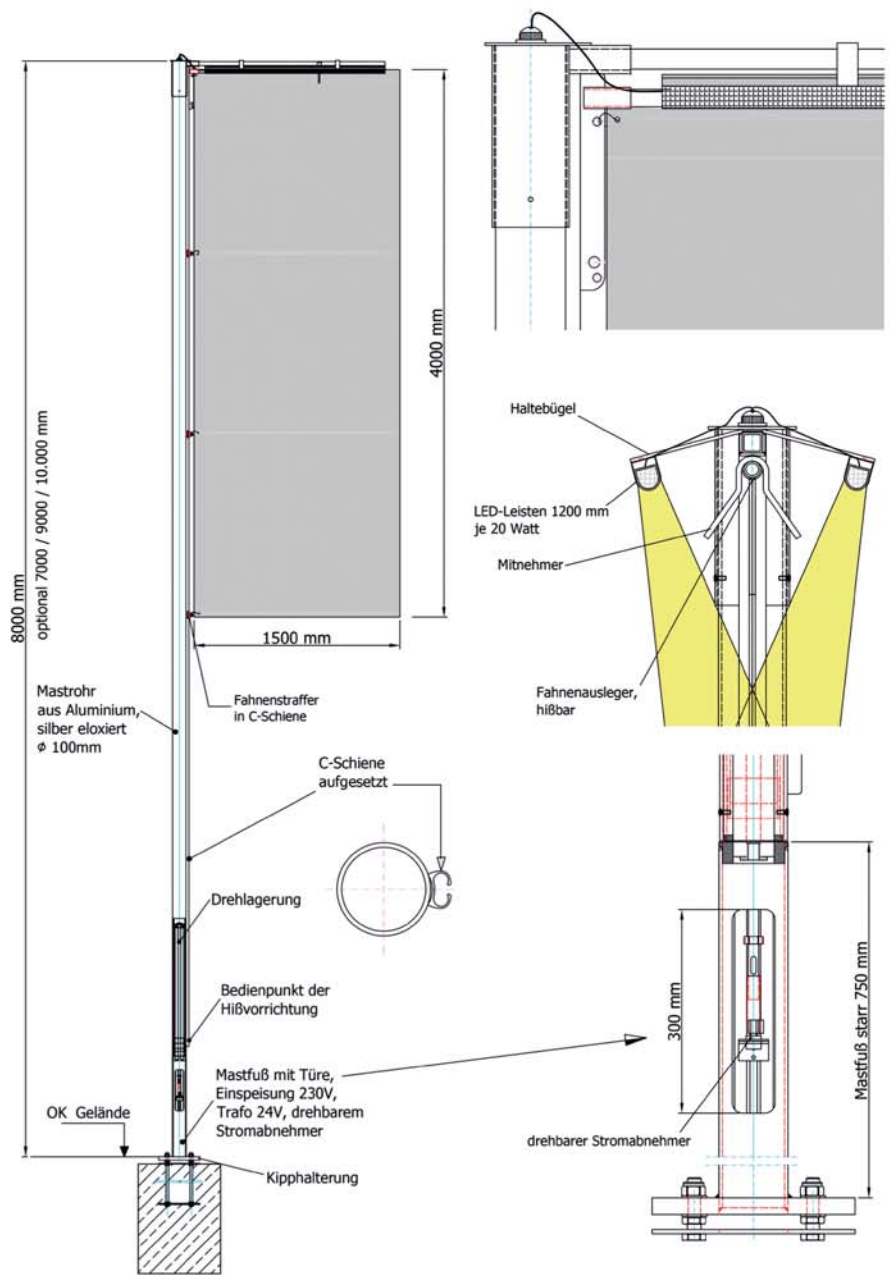

Beschreibung & technische Daten

Der neu entwickelte Fahnenmast **alfa FlagLight** basiert auf dem seit 15 Jahren bewährten System der Drehlagerung mit Mastrohr-Innenverstärkung, das die Anforderungen der Standsicherheit nach EN-Norm erfüllt.

Als Neuheit erhält das Mastrohr einen LED-Lichtaufsatz in 24 Volt mit Trafo für eine Netzeinspeisung von 230 Volt. Die geringe Stromaufnahme von nur 2 x 20 Watt gewährleistet einen äußerst wirtschaftlichen Betrieb. Eine Standzeit von 30.000 Std. für die LED-Leisten lässt einen störfreien Betrieb über einen Zeitraum von 15 Jahren erwarten.

Die Stromversorgung und Ansteuerung der Fahnenbeleuchtung lässt sich wirtschaftlich in das Netz der Außen- bzw. der Fassadenbeleuchtung integrieren.

Fahnenausleger mit LED-Lichtaufsatz

Drehbarer Stromabnehmer im Mastfuß

Fahnenstraffer integriert

Kippbarer Mastfuß, Kabelein-führung durch Fußflansch

Nennhöhen 7, 8, 9, 10 m

Qualitäts-Fahnenmasten

Fahnenzentrum Neumeyer-Abzeichen

Höfelbeetstraße 20 | 91719 Heidenheim
Tel. (09833) 98 894-0 | Fax (09833) 17 84
E-Mail: verkauf@fahnenmasten-shop.de