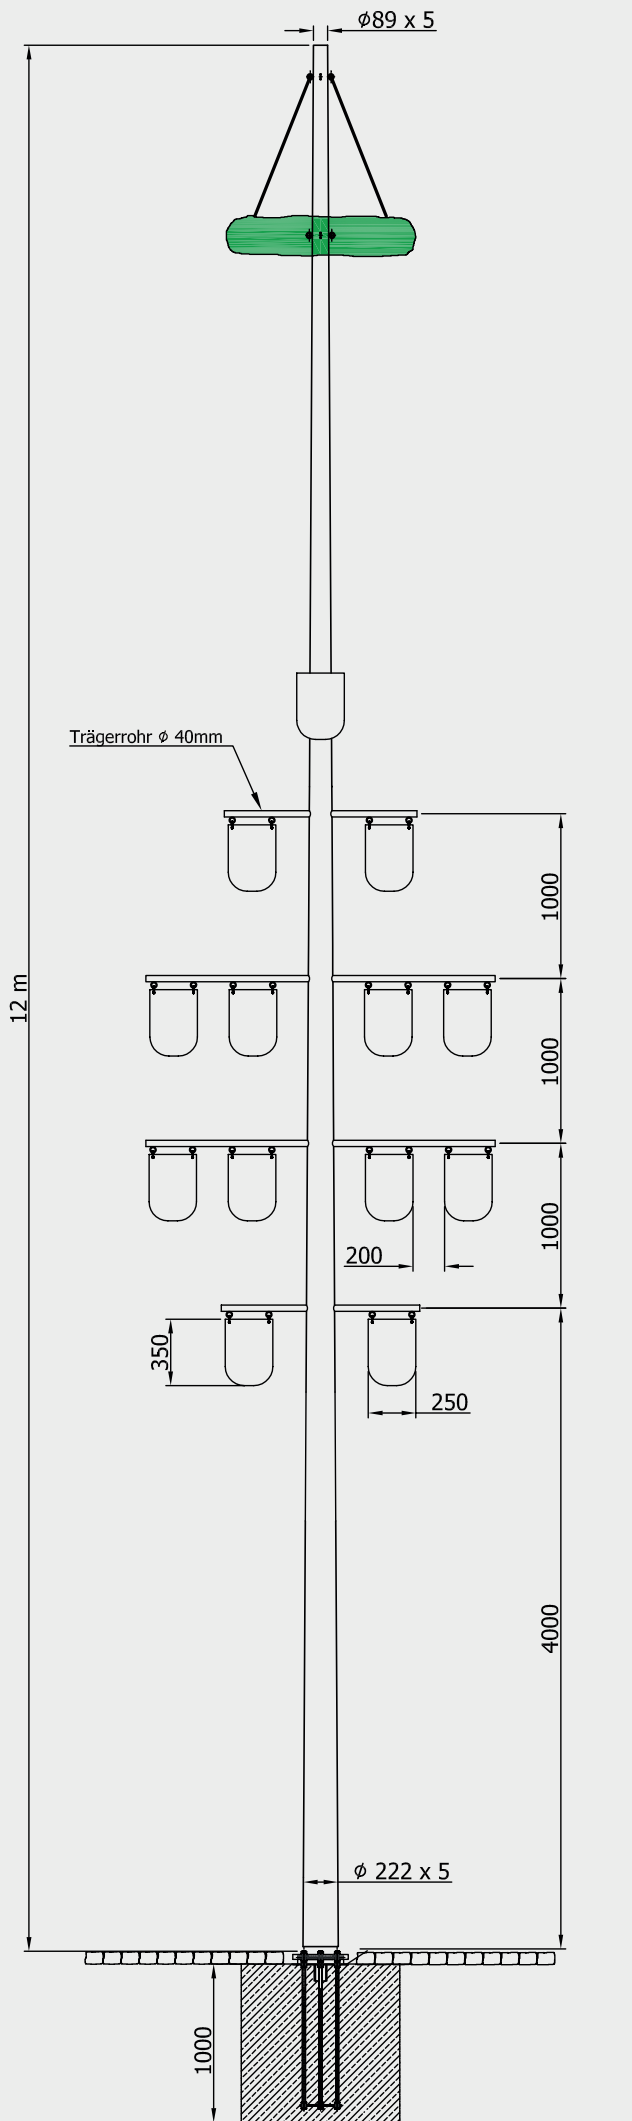

Entwerfen Sie Ihren individuellen...

Maibaum

Geplante Größe: m

Zunftbaum

Geplante Größe: m

Der hier dargestellte Ausführungsvorschlag verdeutlicht die Gestaltungsmöglichkeiten auf Basis eines konischen Mastrohres aus Aluminium in der Nennhöhe von 12 m bei einem Fußdurchmesser von 222 mm und einem Zopfdurchmesser von 85 mm. Die maximal zulässige Schilderfläche beträgt 2,00 m², das maximale Kranzgewicht 15 kg bei einem Durchmesser von 1,00 m.

Schilder:

Geplante Größe: x cm
(gezeichnet 25 x 35 cm)

Anzahl: oben Stück
Mitte Stück
untere Ebene Stück
Unten Stück

Zusätzlich:

Farbwahl:

Mastrohr: weiß
 RAL

Wendlung:

Einbauvarianten: