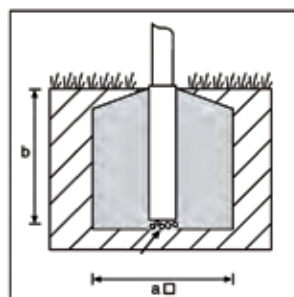

Befestigungsmöglichkeiten

Standard: Passform-Bodenhülse L=0,60 m