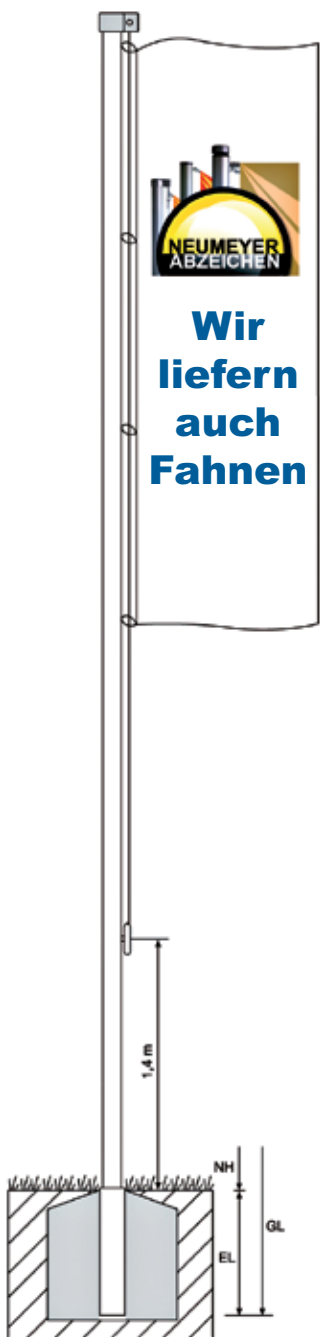

# Beschreibung & technische Daten

**Wir liefern auch Fahnen**

Passform-Bodenhülse für Ø 75 mm

## Fundamentgrößen

Nennhöhe m (NH)	Abmessungen m	
	a □	b
5,00	0,50	0,80
6,00	0,60	0,80
7,00	0,70	0,80
8,00	0,80	0,90

Einen genauen Fundamentplan erhalten Sie bei Lieferung oder auf Anforderung vorab.

## Ausstattung

- Hochwertige Alulegierung EN AW-6082T6 und unbegrenzte Haltbarkeit durch Oberflächeneloxierung nach Euras Norm. Der Mastrohrquerschnitt ist einheitlich 75 x 3mm.
- Beschläge aus Edelstahl oder Alu, korrosionsfrei.
- Mastkappe aus hochwertigem Siluminguß mit integrierter Seilrolle, kunststoffbeschichtet. Höhenverstellbare Belegklampe für das Perlon-Hisseil mit Kauschenpressung, Belegklampe aus Aluguß, 160 mm hoch.
- Maximal zulässige Fahnentuchgröße für frei auswehende Fahnen: 1,50 x 4 m

## Mastrohr-Querschnitt 75 x 3 mm