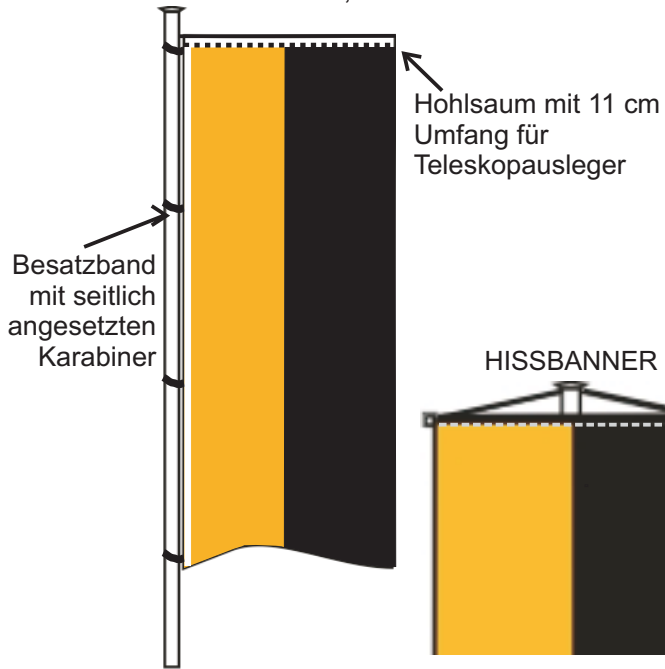

# Fahnenkonfektionen

HISSFAHNE MIT AUSLEGER Ø 2,5 cm

Hohlsaum aus Fahnenstoff aus dem Fahnentuch umgeschlagener hohler Saum

HISSBANNER

Hohlsaum Durchmesser abhängig von Stab.

HISSFLAGGE

Metallösen im Besatzband, passend für die Montage mit Tüllen

HISSFAHNE

Karabinerhaken aus Kunststoff am Besatzband, passend für die Montage mit Fahنشlingen oder am Seil.

Qualitäts-Fahnenmasten  
 Versandhaus Neumeyer-Abzeichen  
 Höfelbeetstr. 20  
 91719 Heidenheim  
 Telefon (09833) 98894-0  
 Telefax (09833) 98894-20  
 www.neumeyer-abzeichen.de  
 E-mail: verkauf@neumeyer-abzeichen.de