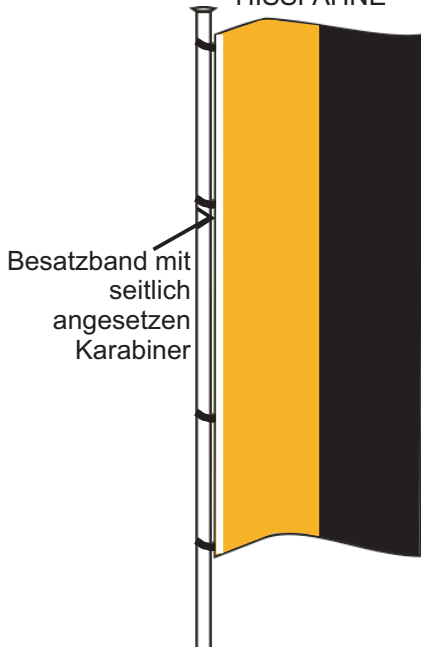

# Fahnenkonfektionen

HISSFAHNE MIT AUSLEGER Ø 2,5 cm

Hohlsaum aus Fahnenstoff aus dem Fahnentuch umgeschlagener hohler Saum

HISSBANNER

Hohlsaum Durchmesser abhängig von Stab.

HISSFLAGGE

Metallösen im Besatzband, passend für die Montage mit Tüllen

HISSFAHNE

Karabinerhaken aus Kunststoff am Besatzband, passend für die Montage mit Fahنشlingen oder am Seil.

Qualitäts-Fahnenmasten  
 Versandhaus Neumeyer-Abzeichen  
 Höfelbeetstr. 20  
 91719 Heidenheim  
 Telefon (09833) 98894-0  
 Telefax (09833) 98894-20  
 www.neumeyer-abzeichen.de  
 E-mail: verkauf@neumeyer-abzeichen.de