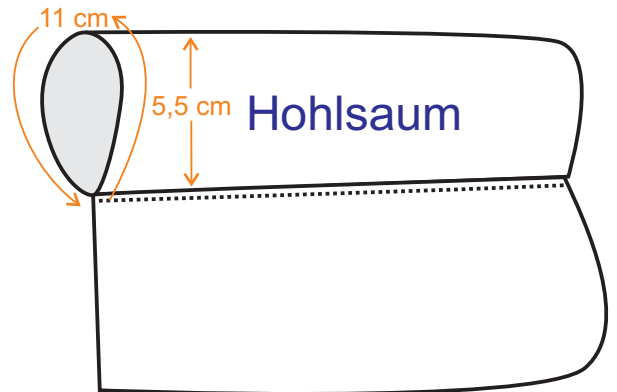

# Fahnenkonfektionen

HISSFAHNE MIT AUSLEGER Ø 2,5 cm

Hohlsaum aus Fahnenstoff aus dem Fahnentuch umgeschlagener hohler Saum

HISSBANNER

Hohlsaum Durchmesser abhängig von Stab.

HISSFLAGGE

Metallösen im Besatzband, passend für die Montage mit Tüllen

HISSFAHNE

Karabinerhaken aus Kunststoff am Besatzband, passend für die Montage mit Fahنشlingen oder am Seil.

Qualitäts-Fahnenmasten  
 Versandhaus Neumeyer-Abzeichen  
 Höfelbeetstr. 20  
 91719 Heidenheim  
 Telefon (09833) 98894-0  
 Telefax (09833) 98894-20  
 www.neumeyer-abzeichen.de  
 E-mail: verkauf@neumeyer-abzeichen.de