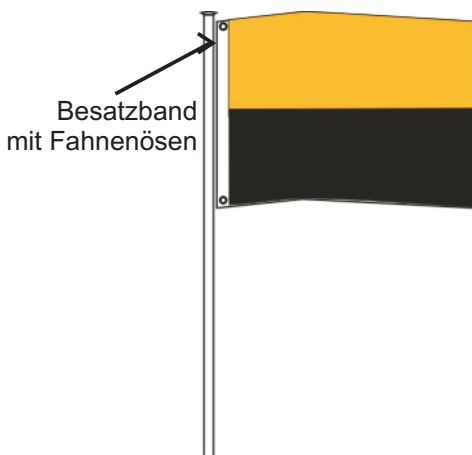

# Fahnenkonfektionen

HISSFAHNE MIT AUSLEGER Ø 2,5 cm

Hohlsaum aus Fahnenstoff aus dem Fahnentuch umgeschlagener hohler Saum

HISSBANNER

Hohlsaum Durchmesser abhängig von Stab.

HISSFLAGGE

Metallösen im Besatzband, passend für die Montage mit Tüllen

HISSFAHNE

Karabinerhaken aus Kunststoff am Besatzband, passend für die Montage mit Fahنشlingen oder am Seil.

Qualitäts-Fahnenmasten  
 Versandhaus Neumeyer-Abzeichen  
 Höfelbeetstr. 20  
 91719 Heidenheim  
 Telefon (09833) 98894-0  
 Telefax (09833) 98894-20  
 www.neumeyer-abzeichen.de  
 E-mail: verkauf@neumeyer-abzeichen.de