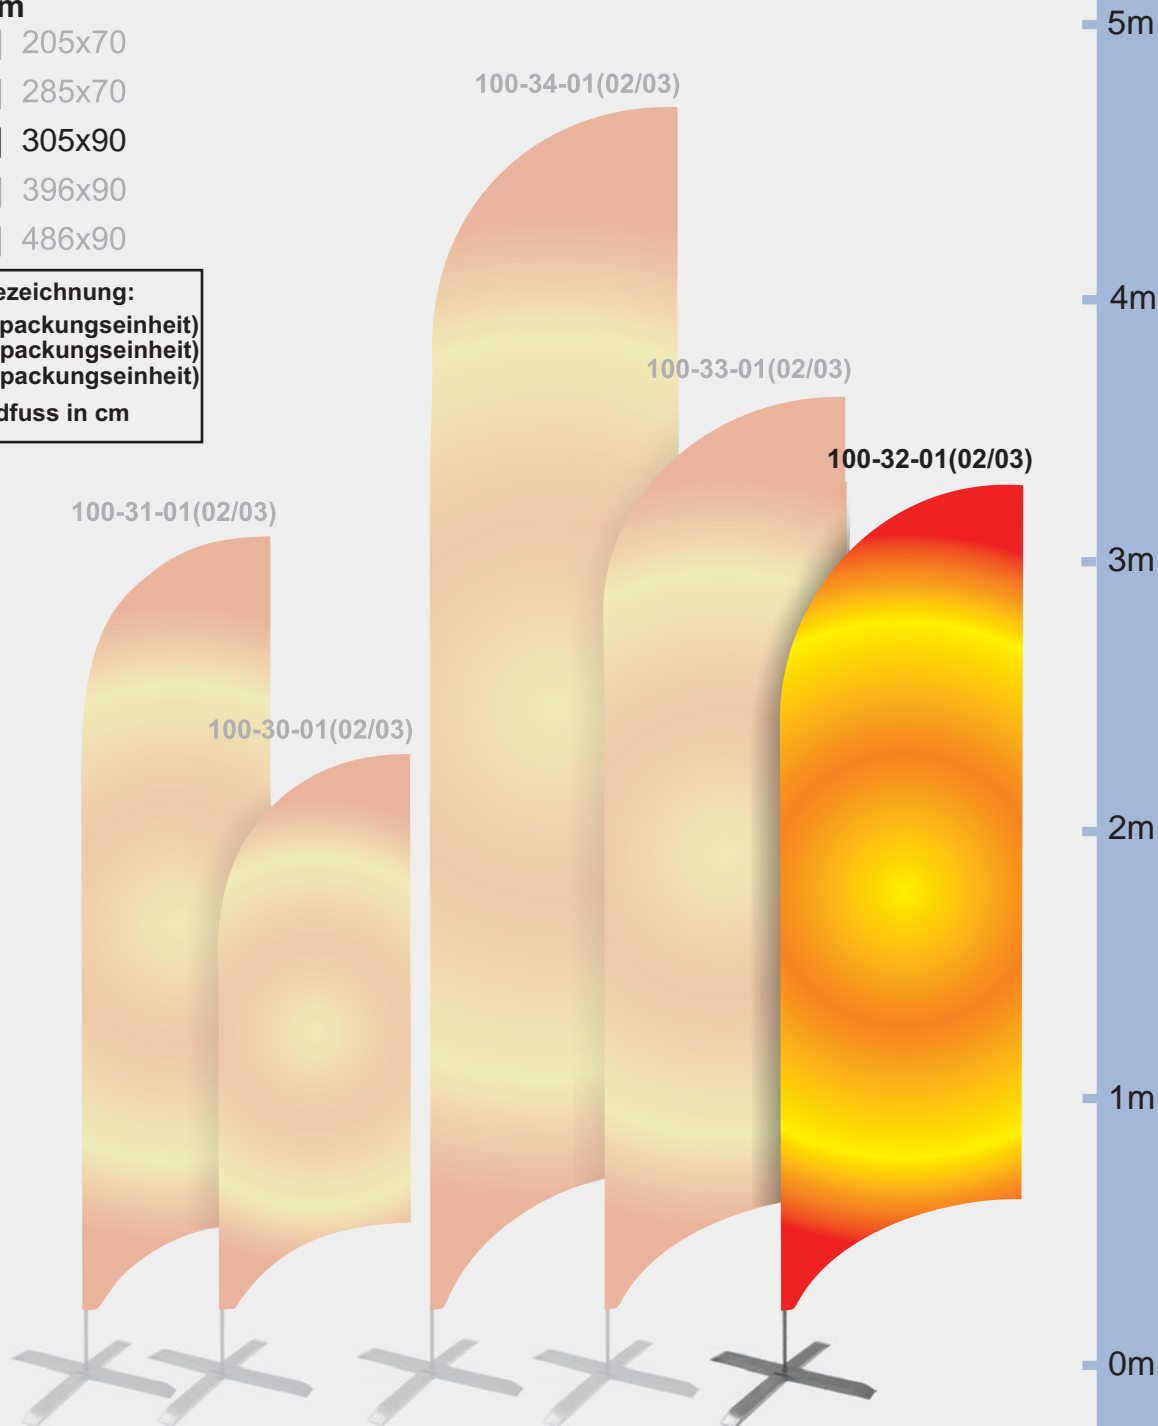

# BERMUDA Beachflag

Die Beachflag mit der windschnittigen Fahnenform

Besonders für den Einsatz im Indoor - & Outdoorbereich:

Die große Fahnenfläche eignet sich ganz besonders für großflächige Aufdrucke!

**Art. Nr.\***   **Rahmen\*\***   **Segel**  
cm

100-30-01 | 234x70 | 205x70

100-31-01 | 314x70 | 285x70

**100-32-01** | 336x90 | 305x90

100-33-01 | 426x90 | 396x90

100-34-01 | 516x90 | 486x90

\* Zuordnung der Artikelbezeichnung:

100-XX-01 = 1 Stück (Verpackungseinheit)

100-XX-02 = 4 Stück (Verpackungseinheit)

100-XX-03 = 6 Stück (Verpackungseinheit)

\*\* Rahmengröße incl. Standfuss in cm

Muster Art. Nr. 100-30-01

**Qualitäts-Fahnenmasten**

**Fahnenzentrum Neumeyer-Abzeichen**